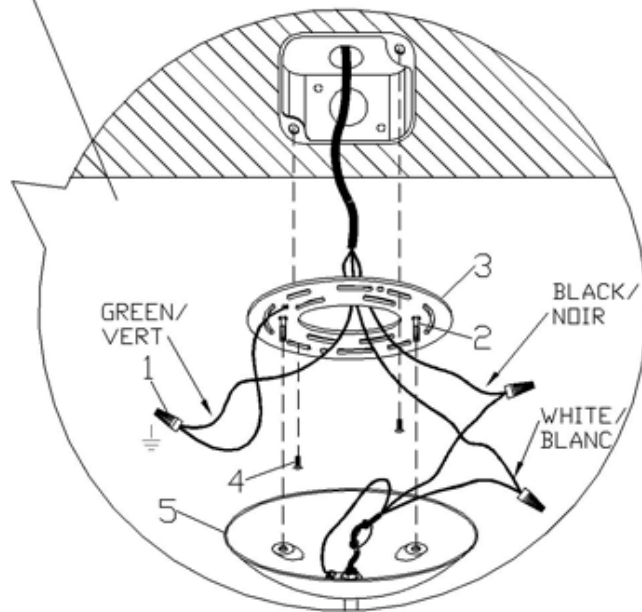

83202

BULB / AMPOULE
MAX 1 x 100W A
 (not included / non incluse)

CAUTION:

MINIMUM CORD LENGTH BETWEEN
 THE CANOPY AND LUMINAIRE
 FRAME 100 mm (4")

ATTENTION:

LA LONGUEUR MINIMUM DE LA CORDE
 ENTRE LE COUVERCLE ET LE BÂTI DU
 LUMINAIRE EST DE 100 mm (4")