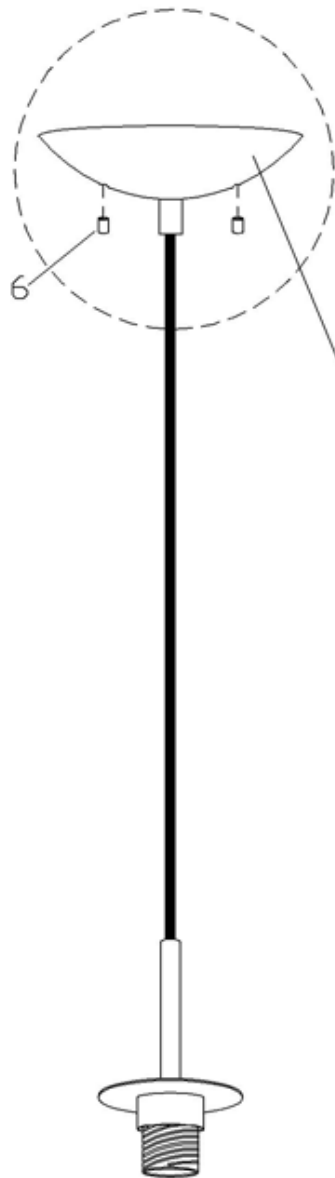

83202

BULB / AMPOULE
MAX 1 x 100W A
 (not included / non incluse)

CAUTION:

MINIMUM CORD LENGTH BETWEEN
 THE CANOPY AND LUMINAIRE
 FRAME 100 mm (4")

ATTENTION:

LA LONGUEUR MINIMUM DE LA CORDE
 ENTRE LE COUVERCLE ET LE BÂTI DU
 LUMINAIRE EST DE 100 mm (4")