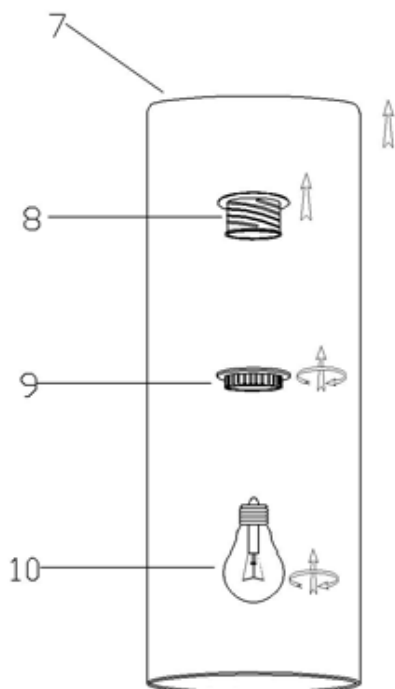

83202

BULB / AMPOULE
MAX 1 x 100W A
 (not included / non incluse)

CAUTION:

MINIMUM CORD LENGTH BETWEEN
 THE CANOPY AND LUMINAIRE
 FRAME 100 mm (4")

ATTENTION:

LA LONGUEUR MINIMUM DE LA CORDE
 ENTRE LE COUVERCLE ET LE BÂTI DU
 LUMINAIRE EST DE 100 mm (4")